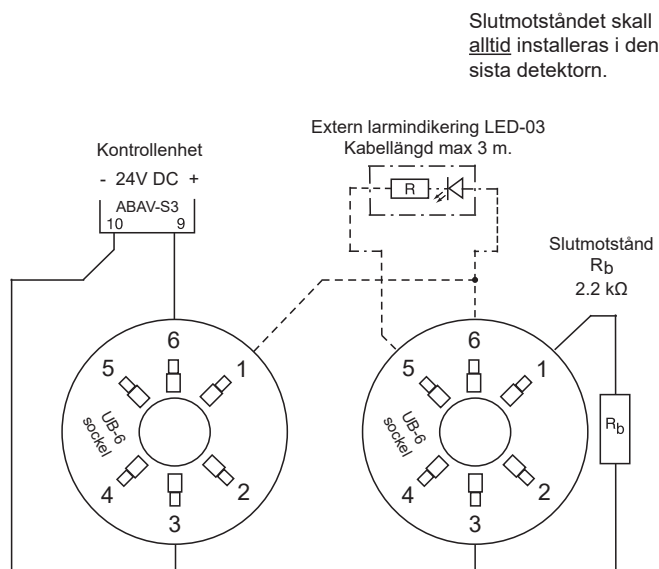

KOPPLINGSSCHEMA

BESTÄLLNINGSEXEMPEL

Artikelkod	Benämning
RD	Rökdetektor optisk servicealarm, inkl. sockel