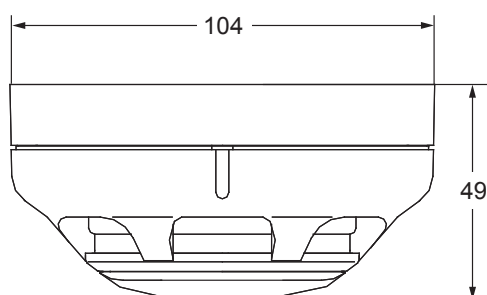

MÄTTUPPGIFTER:
(mm)

Fastsättning: 2 st M4, cc 50 alt 60 alt 70 mm.

EGENSKAPER

- **Automatisk känslighetsjustering**
  - längre livslängd
  - färre falsklarm
- **Servicealarm**

FUNKTION

Rökdetektor TRITON RD har försetts med en ny optisk kammare samt en ny ljuskälla. Tack vare detta har detektorns förmåga att upptäcka även små partiklar från en begynnande brand ökat avsevärt. Genom den nya konstruktionen kan RD ersätta den joniserande rökdetektorn, som hittills har varit överlägset bäst.

Detekteringskammaren innehåller en lys- och fotodiod. Normalt träffar inte ljusstrålen fotodioden, men när rök tränger in i kammarlabyrinten reflekteras lysdiodens ljusstråle av röken så att den träffar fotodioden. Strömmen genom fotodioden ändras och larm erhålles.

RD har en intelligent övervakningskrets som kontinuerligt kontrollerar och justerar känsligheten för optimal funktion under detektorns hela livslängd. När detektorn inte längre kan kompensera för miljöpåverkan indikeras ett servicealarm.

Detektorns konstruktion gör den nästan helt immun mot höga lufthastigheter, nedsmutsning och radiofrekvensstörningar.

Detektorn är försedd med bajonettfäthning, vilken gör den lätt att montera och demontera.